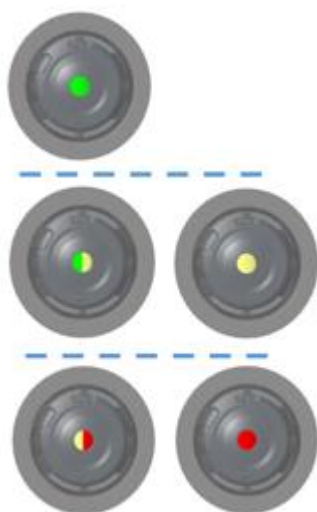

INTEX®

Indikátor kartuše

Nové modely kartušových filtrací C1000 a C1500 mají indikátor opotřebení kartuše.

Zelená

- kartuše je čistá, není potřeba ji měnit

Žlutá

- kartuši je potřeba vyčistit

Červená

- kartuše je silně znečištěná a potřebuje vyčistit nebo vyměnit