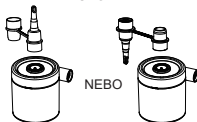

VYFUKOVÁNÍ

NEBO