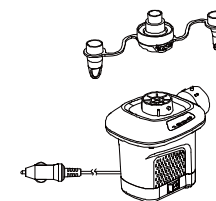

OBR. 4 PŘIPOJENÍ HUBICE