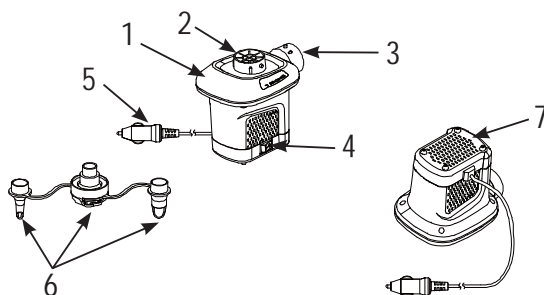

PŘED POUŽITÍM TOHOTO VÝROBKU SI PŘEČTĚTE POKYNY A DODRŽUJTE JE

VAROVÁNÍ

- Použití pouze dospělou osobou.
- Zabraňte upadnutí přístroje do vody a nevystavujte přístroj dešti nebo vodě.
- Nemiřte proud vzduchu na obličej nebo tělo.
- Neprovozujte více než 20 minut bez přerušení. Odpojte a nechte vychladnout nejméně 5 minut.
- Odpojte zařízení, pokud jej nepoužíváte.
- Nezakrývejte větrací otvory.
- Nevkládejte předměty do nafukovacího nebo vyfukovacího konektoru.
- Stejnoseměrný napájecí kabel se nesmí měnit. Pokud je kabel poškozený, spotřebič se musí vyřadit.
- Chcete-li snížit riziko úrazu elektrickým proudem, nevystavujte přístroj dešti. Skladujte v interiéru.
- Toto zařízení mohou používat děti od 8 let a osoby s omezenými fyzickými, smyslovými nebo duševními schopnostmi nebo nedostatkem zkušeností a znalostí, pokud jsou tyto osoby pod dohledem nebo byly řádně poučeny ohledně použití spotřebiče bezpečným způsobem a chápou možná rizika spojená s jeho používáním.
- Děti si nesmí s přístrojem hrát. Čištění a údržbu nesmějí provádět děti, pokud nejsou pod dohledem dospělé osoby.
- Musí být napájen pouze bezpečně nízkým napětím podle označení na přístroji.

POSTUPUJTE PODLE TĚCHTO PRAVIDEL A VŠECH POKYŇŮ, ABY NEDOŠLO K POŠKOZENÍ MAJETKU, ÚRAZU ELEKTRICKÝM PROUDEM, POPALENÍ NEBO JINÉMU PORANĚNÍ.

NÁZVY DÍLŮ

POPIS DÍLŮ:

1. PUMPA
2. VYFUKOVACÍ KONEKTOR
3. NAFUKOVACÍ KONEKTOR
4. PŘEPÍNAČ
5. STEJNOSMĚRNÝ NAPÁJECÍ KABEL
6. HUBICE
7. VĚTRACÍ OTVORY / ŠTĚRBINY

POZNÁMKA: Výkresy pouze pro ilustraci. Nemusí odrážet skutečný výrobek. Není v reálném měřítku.

UCHOVEJTE TYTO INSTRUKCE PRO VAŠI POTŘEBU

Strana 1

POKYNY

Obecně

- Zabalte pumpu a hubice, když se nepoužívají.
- Není nutná žádná zvláštní údržba pro vzduchovou pumpu.

NAFUKOVÁNÍ

1. V případě potřeby připojte hubici k nafukovacímu konektoru a podržte pumpu proti nafukovacímu ventilu předmětu, který má být nahuštěn. Viz obr. 1.
  POZNÁMKA: U velkých předmětů, jako jsou nafukovací čluny a velké nafukovací matrace, pumpa přímo zapadne do nafukovacího ventilu a poskytne tak rychlejší nahuštění. Použijte vhodnou hubici na malé ventily malých vzduchových matrací, atp.
2. Zapojte stejnosměrný napájecí kabel do zásuvky zapalovače auta. Viz obr. 2.
3. ZAPNUTÍ: Stiskněte „I“; VYPNUTÍ: Stiskněte „0“. Viz obr. 3.