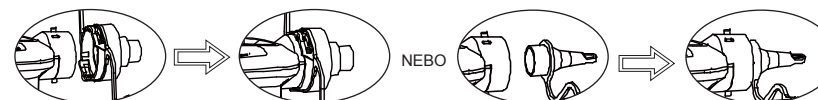

OBR. 1 PŘIPOJENÍ HUBICE