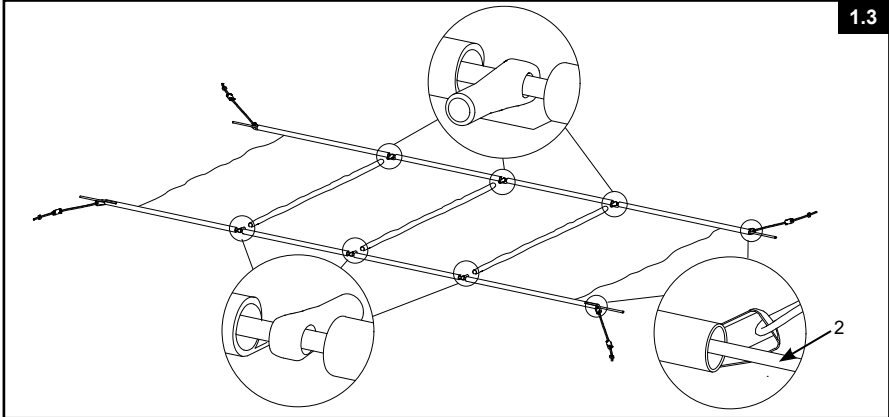

Pokyny pro sestavení (pokr.)

176
IO

1.2

1.3

2.1

UCHOVEJTE TYTO INSTRUKCE PRO VAŠI POTŘEBU