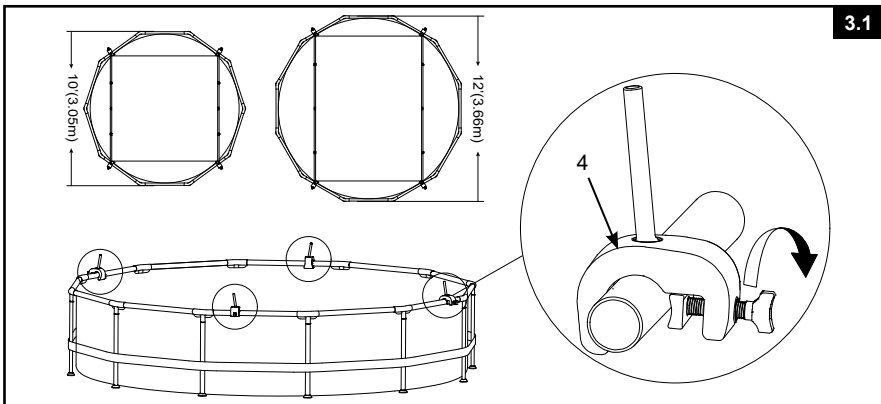

Pokyny pro sestavení (pokr.)

**176
IO**

UCHOVEJTE TYTO INSTRUKCE PRO VAŠI POTŘEBU