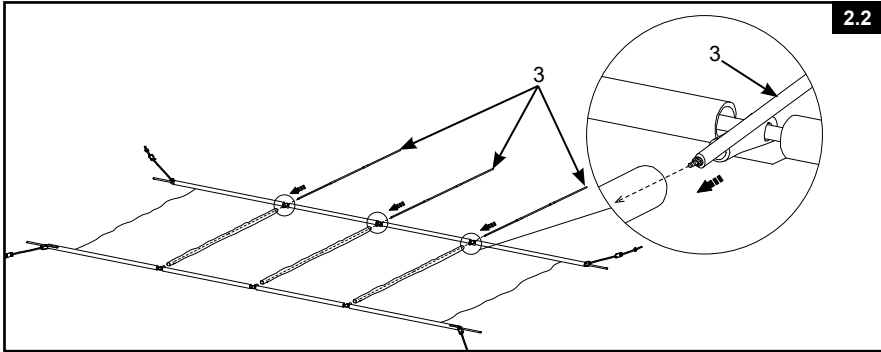

Pokyny pro sestavení (pokr.)

**176
IO**

UCHOVEJTE TYTO INSTRUKCE PRO VAŠI POTŘEBU