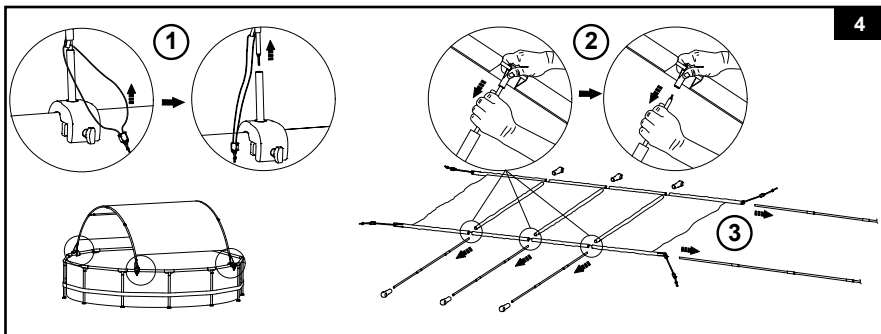

5. Skladujte výrobek a příslušenství na suchém místě s řízenou teplotou mezi 0° - 40°C (32° - 104°F).
6. Pro uskladnění lze použít původní kartónovou krabici.

INTEX®

UCHOVEJTE TYTO INSTRUKCE PRO VAŠI POTŘEBU

Strana 5