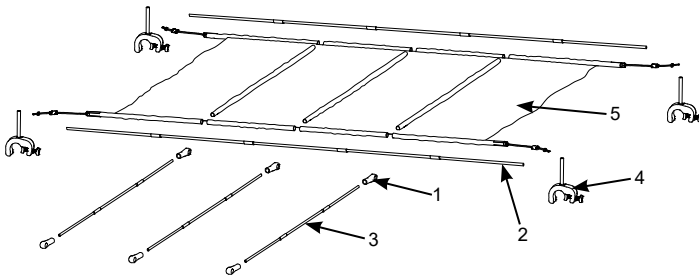

INTEX® PŘÍRUČKA BAZÉNOVÝ PŘÍSTŘEŠEK

176
IO

PŘED POUŽITÍM TOHOTO VÝROBKU SI PŘEČTĚTE A DODRŽUJTE VŠECHNY POKYNY

⚠ VAROVÁNÍ

- Montáž a demontáž pouze dospělými osobami z vnější strany bazénu. Nikdy se nepokoušejte demontovat přístřešek, když jste v bazénu.
- Odstraňte přístřešek a správně uložte, když ho nepoužíváte, nebo za silného větru, bouřky, hustého deště nebo sněžení.
- Nikdy nepokládejte žádné předměty na přístřešek, ani nepůsobte nadměrnou silou na rám při používání.
- Vždy pečlivě po celou dobu dohlízejte na děti, které jsou uvnitř nebo v blízkosti bazénu.
- Před vstupem do bazénu zkontrolujte, zda jsou všechny spoje přístřešku bezpečné.
- Sejměte přístřešek a řádně jej uložte, pokud jej nepoužíváte nebo za silného větru nad 8 m/s (18 mph), bouřky, silného deště nebo sněhu.
- Výrobek smí být použit pouze pro účely popsané v manuálu.

**NEDODRŽENÍ TĚCHTO VAROVÁNÍ A POKYNŮ PRO MONTÁŽ A POUŽÍVÁNÍ
MŮŽE VÉST K VÁŽNÉMU ZRANĚNÍ, UTONUTÍ NEBO POŠKOZENÍ MAJETKU.**

Reference dílů

POZNÁMKA: Výkresy pouze pro ilustraci. Skutečný produkt se může lišit. Není v reálném měřítku.

Č.	POPIS	MNOŽSTVÍ	Č. NÁHR. DÍLU.
1	Sklolaminátový kloub	6	12964
2	Žebro A ze skleněných vláken	2	12963A
3	Žebro B ze skleněných vláken	3	12963B
4	Příchytka	4	12961
5	Přístřešek	1	12962

UCHOVEJTE TYTO INSTRUKCE PRO VAŠI POTŘEBU

**176
IO**

Tento kryt je navržen a vyroben pro rozměry bazénů Intex:

BAZÉNU	VELIKOST BAZÉNU
BAZÉN METAL FRAME	10'x30" (3.05m×76cm)
	12'x30" (3.66m×76cm)
	12'x33" (3.66m×84cm)
PRÉMIOVÝ	10'x30" (3.05m×76cm)
	12'x30" (3.66m×76cm)
	12'x39" (3.66m×99cm)
	12'x48" (3.66m×1.22m)
BAZÉN PRISM FRAME™ RECTANGULAR	13'1½"×6'6¾"×39½" (4.00m×2.00m×1.00m)
	13'1½"×6'6¾"×48" (4.00m×2.00m×1.22m)
	16'×8'×42" (4.88m×2.44m×1.07m)
BAZÉN PRISM FRAME™ OVAL	13'1½"×6'6¾"×39½" (4.00m×2.00m×1.00m)
	16.6'×9'×48" (5.03m×2.74m×1.22m)
	20'×10'×48" (6.10m×3.05m×1.22m)
BAZÉN ULTRA XTR™ RECTANGULAR	18'×9'×52" (5.49m×2.74m×1.32m)
	24'×12'×52" (7.32m×3.66m×1.32m)