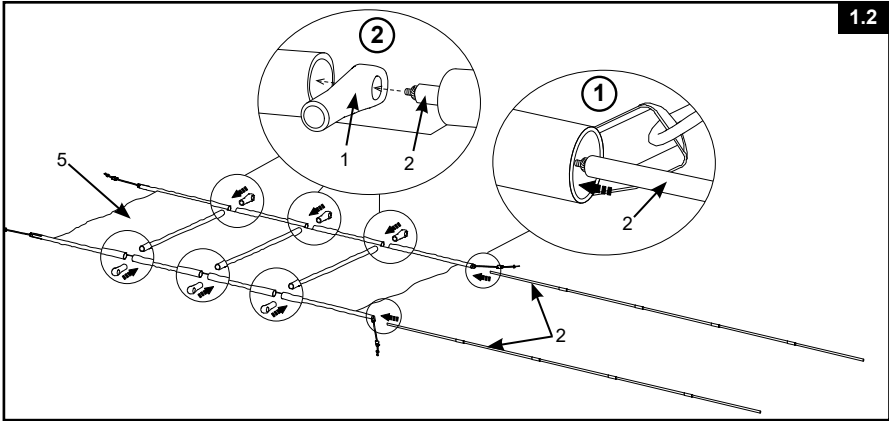

Pokyny pro sestavení (pokr.)

176
IO

1.2