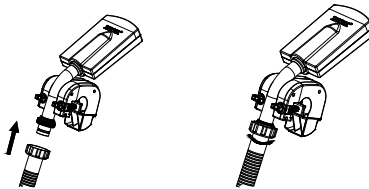

Pokyny pro sestavení

1. Umístíte fontánovou svorku nad vybraný vodorovný horní nosník kovového rámu bazénu v dosahu vratné hadice filtračního čerpadla a ručně utáhněte svěrací šrouby. Viz obr. 1.

Obr. (1)

2. Pro filtrační čerpadlo s 38 mm (1,5 in) hadicí a plunžrovým ventilem:

- a) Vypněte filtrační čerpadlo, zavřete přívodní plunžrový ventil a odpojte vratnou hadici čerpadla (od čerpadla k bazénu) od vstupního plunžrového ventilu.
- b) Připojte vratnou hadici čerpadla přímo na vstup fontány. Viz obr. 2. Zapněte / připojte filtrační čerpadlo.