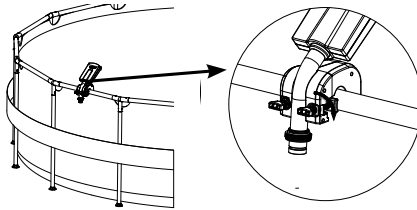

Pokyny pro sestavení

1. Umístíte fontánovou svorku nad vybraný vodorovný horní nosník kovového rámu bazénu v dosahu vratné hadice filtračního čerpadla a ručně utáhněte svěrací šrouby. Viz obr. 1.

Obr. (1)

2. Pro filtrační čerpadlo s 38 mm (1,5 in) hadicí a plunžrovým ventilem:

- a) Vypněte filtrační čerpadlo, zavřete přívodní plunžrový ventil a odpojte vratnou hadici čerpadla (od čerpadla k bazénu) od vstupního plunžrového ventilu.
- b) Připojte vratnou hadici čerpadla přímo na vstup fontány. Viz obr. 2. Zapněte / připojte filtrační čerpadlo.