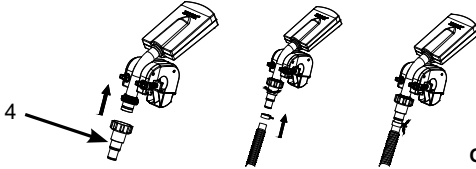

Pokyny pro sestavení

1. Umístíte fontánovou svorku nad vybraný vodorovný horní nosník kovového rámu bazénu v dosahu vratné hadice filtračního čerpadla a ručně utáhněte svěrací šrouby. Viz obr. 1.

Obr. (1)

2. Pro filtrační čerpadlo s 38 mm (1,5 in) hadicí a plunžrovým ventilem:

- a) Vypněte filtrační čerpadlo, zavřete přívodní plunžrový ventil a odpojte vratnou hadici čerpadla (od čerpadla k bazénu) od vstupního plunžrového ventilu.
- b) Připojte vratnou hadici čerpadla přímo na vstup fontány. Viz obr. 2. Zapněte / připojte filtrační čerpadlo.

Obr. (2)

UCHOVEJTE TYTO INSTRUKCE PRO VAŠI POTŘEBU

3. Pro filtrační čerpadlo s 32 mm hadicí (1,25 in):

- Vypněte / odpojte filtrační čerpadlo, zakryjte vstupní šroubení z vnitřní strany bazénu, aby se zabránilo vytečení vody, odpojte vratnou hadici čerpadla (od čerpadla k bazénu) ze vstupního šroubení bazénu.
- Připojte adaptér A (4) na vstup fontány, pak připojte vratnou hadici čerpadla k adaptéru A. Viz obr. 3. Zapněte / připojte filtrační čerpadlo.