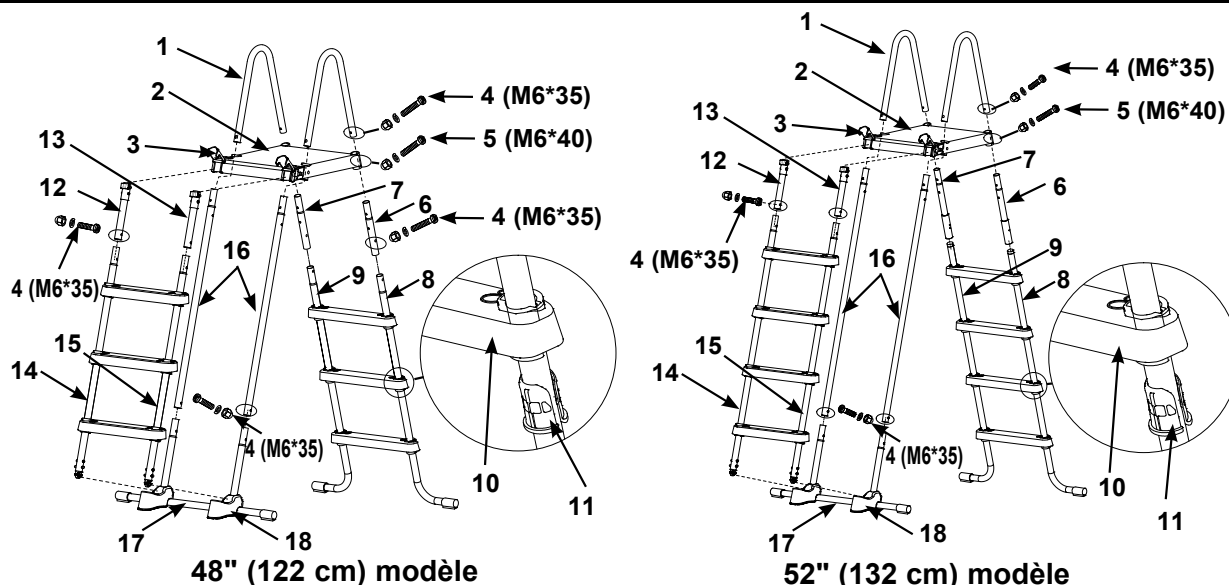

Tento žebřík je navržen a vyroben pro výšku stěny bazénů Intex:

Položka Č.	Výška Bazénové Stěny
28076	48" (122cm)
28077	52" (132cm)

## REFERENCE DÍLŮ

Než produkt smontujete, věnujte několik minut kontrole obsahu a seznamte se se všemi částmi.

48" (122 cm) moděle

52" (132 cm) moděle

**POZNÁMKA:** Výkresy pouze pro ilustraci. Skutečný produkt se může lišit. Není v reálném měřítku.

REF. Č.	POPIS	VELIKOST ŽEBŘÍKU & MNOŽ.		ČÍSLO NÁHR. DÍLU	
		48"	52"	#28076	#28077
1	HORNÍ LIŠTA VE TVARU U	2	2	12512A	12512A
2	HORNÍ PLOŠINA	1	1	12182	12182
3	SPONA	2	2	12190	12190
4	KRÁTKÝ SPOJOVACÍ PRVEK HORNÍ LIŠTY VE TVARU U (S 1 EXTRA)	11	9	10810	10810
5	DLOUHÝ SPOJOVACÍ PRVEK PRO HORNÍ PLOŠINU (S 1 EXTRA)	5	5	10227	10227
6	STRANA A - HORNÍ BOČNÍ NOHA (OZNAČENO "A")	1	1	12669AA	12643AA
7	STRANA A - HORNÍ BOČNÍ NOHA (OZNAČENO "B")	1	1	12669AB	12643AB
8	STRANA A - DOLNÍ J-NOHA (OZNAČENO "A")	1	1	12670AA	12644AA
9	STRANA A - DOLNÍ J-NOHA (OZNAČENO "B")	1	1	12670AB	12644AB
10	STUPEŇ	6	8	12629	12629
11	KOTEVNÍ POUZDRO STUPÍNKU	12	16	12630	12630
12	STRANA B - HORNÍ BOČNÍ NOHA (OZNAČENO "A1")	1	1	12653AA	12653AA
13	STRANA B - HORNÍ BOČNÍ NOHA (OZNAČENO "B1")	1	1	12653AB	12653AB
14	STRANA B - DOLNÍ BOČNÍ NOHA (OZNAČENO "A1")	1	1	12651AA	12654AA
15	STRANA B - DOLNÍ BOČNÍ NOHA (OZNAČENO "B1")	1	1	12651AB	12654AB
16	STRANA C - HORNÍ BOČNÍ NOHA (OZNAČENO "C")	2	2	12652A	12655A
17	STRANA C - DOLNÍ BOČNÍ NOHA VE TVARU U (OZNAČENO "C")	1	1	12650A	12650A
18	ZÁKLADNA	2	2	11356	11356