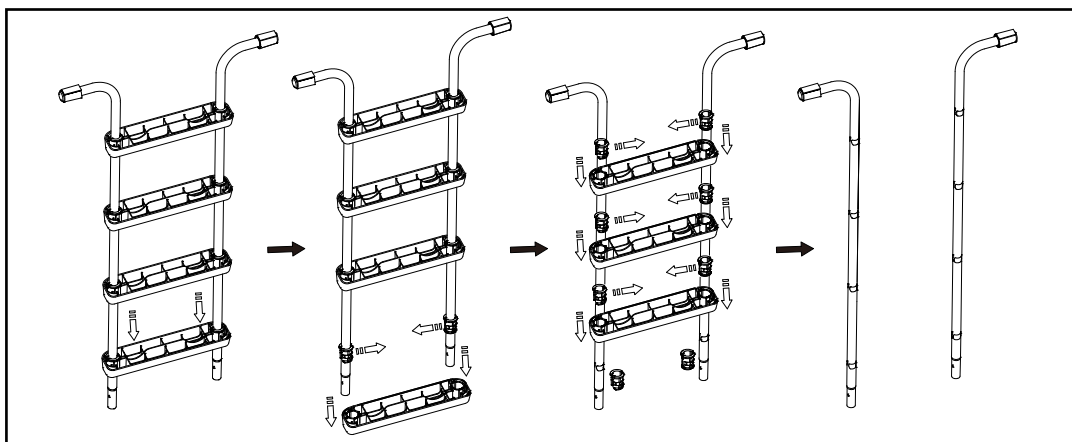

ZAZIMOVÁNÍ/DLOUHODOBÉ SKLADOVÁNÍ

1. Odstraňte „odnímatelné stupně“, jak je uvedeno v části Po použití žebříku, viz obr. 8.
2. Odstraňte žebřík z bazénu a před dlouhodobým skladováním se ujistěte, že žebřík a odnímatelné stupně jsou dokonale suché.
3. Žebřík skladujte na suchém místě s kontrolovanou teplotou od 32 stupňů Fahrenheita (0 stupňů Celzia) do 104 stupňů Fahrenheita (40 stupňů Celzia).
4. Ujistěte se, že žebřík a všechny komponenty jsou uloženy na bezpečném místě mimo dosah dětí.
5. Demontáž stupínku:

! VAROVÁNÍ

KDYŽ SE ŽEBŘÍK NEPOUŽÍVÁ, JE NUTNÉ HO UMÍSTIT DO BEZPEČNÉ POLOHY. ODSTRANĚTE PŘEDNÍ STRANU SE STUPNI, KDYŽ SE BAZÉN NEPOUŽÍVÁ, NEBO NENÍ OBSAZEN. STRANU S ODNÍMATELNÝMI STUPNI ULOŽTE NA BEZPEČNÉM MÍSTĚ MIMO DOSAH DĚTÍ. SPONY ZNOVU ZAVŘETE.

OBEČNÁ BEZPEČNOST VE VODĚ

Vodní rekreace je zábavná i terapeutická. Nicméně zahrnuje rizika spojená se zraněními a smrtí. Chcete-li snížit riziko zranění, přečtěte si a dodržujte všechny varování a pokyny na výrobku, balení a v příbalové informaci. Nezapomeňte však, že varování o produktu, návod a bezpečnostní pokyny upozorňují na některá běžná rizika při vodní rekreaci, ale nepokrývají všechna rizika anebo nebezpečí.

Pro další ochranná opatření se rovněž seznamte s těmito obecnými zásadami, jakož i pokyny, které uvádí celostátně uznávané bezpečnostní organizace:

- Vyžaduje se neustálý dohled. Musí se určit kvalifikovaná dospělá osoba za „zachránce“ nebo plavčíka, zejména když se v okolí bazénu pohybují děti.
- Naučte se plavat.
- Naučte se poskytovat masáž srdce, umělé dýchání a první pomoc.
- Poučte každého, kdo dohlíží na uživatele bazénu o možných rizicích spojených s bazénem a o použití ochranných prostředků, jako jsou zamčené dveře, závory, atd.
- Poučte všechny uživatele bazénu, včetně dětí, co dělat v případě nouze.
- Používejte vždy zdravý rozum a správný úsudek, když provádíte jakoukoli vodní aktivitu.
- Vykonávejte dohled, vykonávejte dohled, vykonávejte dohled.