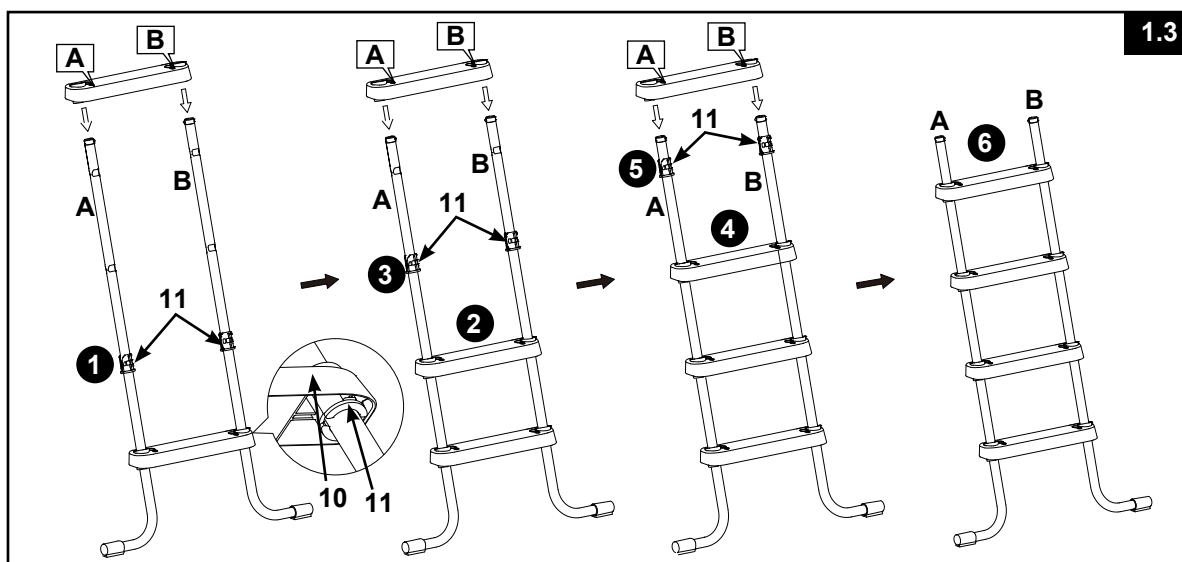

## MONTÁŽ ŽEBŘÍKU

Odhadovaný čas na postavení bazénu: cca 30-60 min. (Jde pouze o odhadovaný čas, který se může lišit podle zkušeností jedince.)

### ⚠ VAROVÁNÍ

NESPRÁVNĚ SPOJENÉ ČÁSTI MOHOU VÉST K NESTABILNÍMU ŽEBŘÍKU NEBO PORUŠE ŽEBŘÍKU, CO MŮŽE ZPŮSOBIT PÁD, ZRANĚNÍ NEBO ÚMRTÍ.

1. MONTÁŽ BOČNÍCH NOH A (viz obr. 1.1 & 1.4):

**DŮLEŽITÉ:** Před instalací stupňů se ujistěte, že nohy ve tvaru J směřují ven.

# MONTÁŽ ŽEBŘÍKU (pokračování)

• MONTÁŽ HORNÍ ČÁSTI NOH A (viz obr. 1.4):

2. MONTÁŽ BOČNÍCH NOH B (viz obr. 2.1 & 2.4):