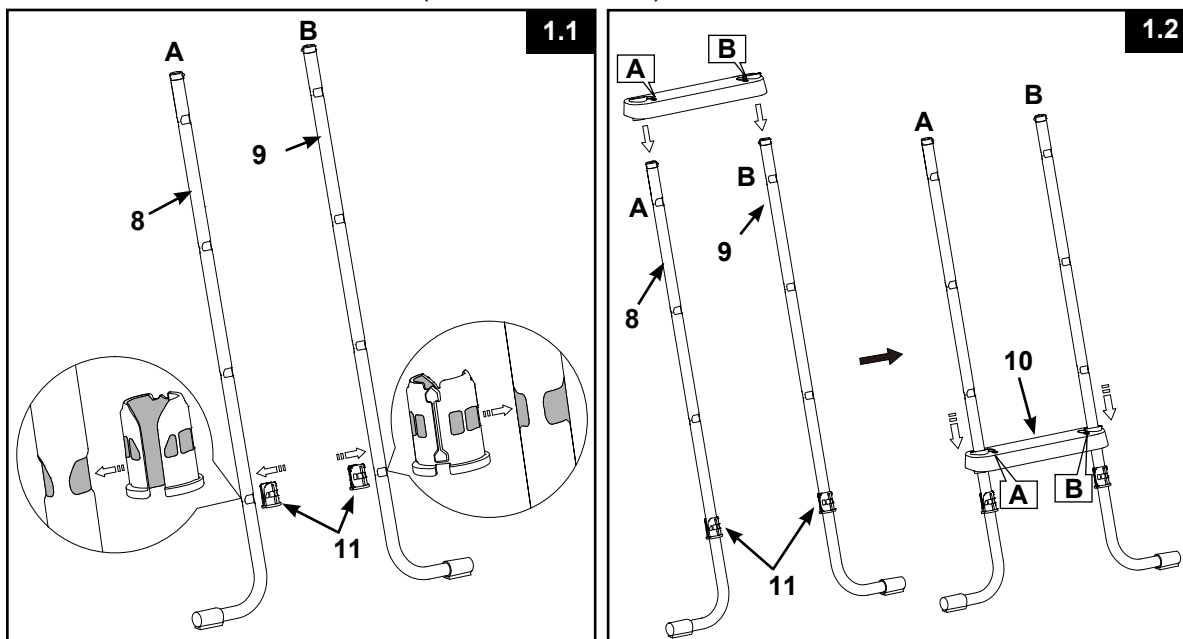

MONTÁŽ ŽEBŘÍKU

Odhadovaný čas na postavení bazénu: cca 30-60 min. (Jde pouze o odhadovaný čas, který se může lišit podle zkušeností jedince.)

⚠ VAROVÁNÍ

NESPRÁVNĚ SPOJENÉ ČÁSTI MOHOU VÉST K NESTABILNÍMU ŽEBŘÍKU NEBO PORUŠE ŽEBŘÍKU, CO MŮŽE ZPŮSOBIT PÁD, ZRANĚNÍ NEBO ÚMRTÍ.

1. MONTÁŽ BOČNÍCH NOH A (viz obr. 1.1 & 1.4):