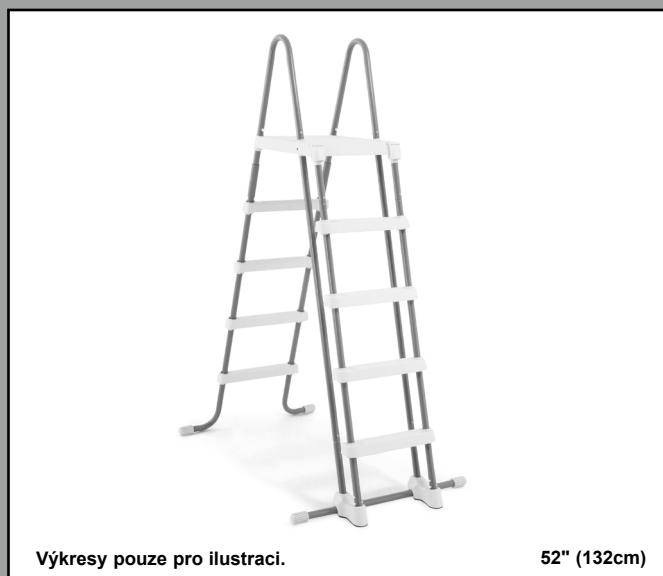

# Žebřík s odnímatelnými stupni

48" (122 cm) & 52" (132 cm) modelé

Výkresy pouze pro ilustraci.

52" (132cm)

Nezapomeňte vyzkoušet i jiné skvělé výrobky Intex: bazény, bazénové příslušenství, nafukovací bazény a domácí hračky, matrace a lodě, které jsou k dispozici u znamenitých prodejců, nebo navštivte naše webové stránky.